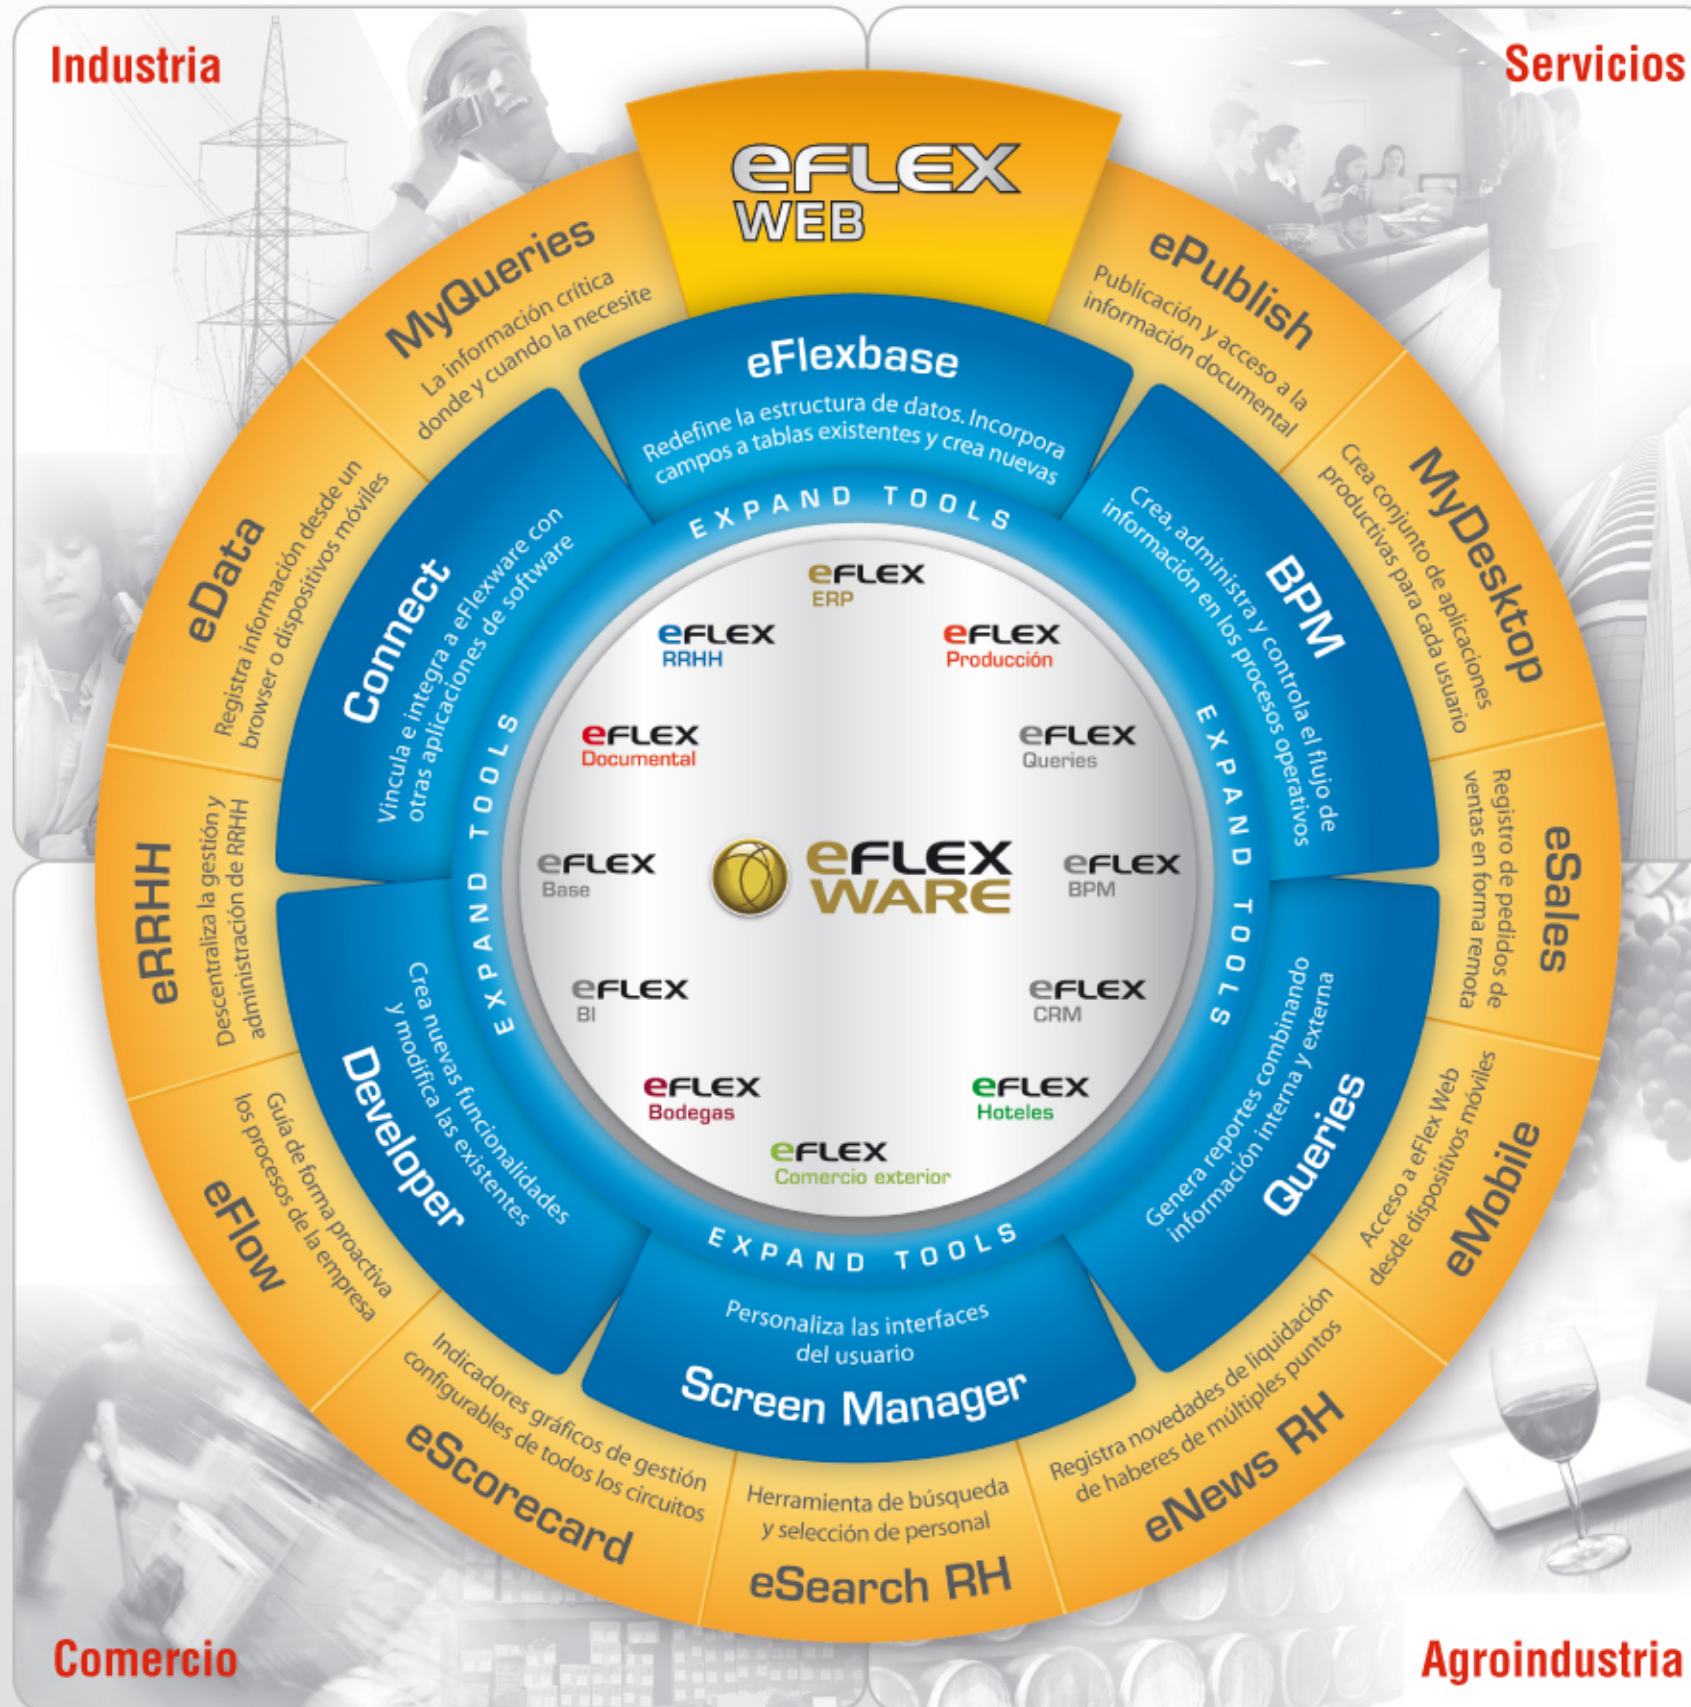

## Poder para crear

Es un concepto innovador que le permitirá reinventar la gestión empresarial.

**Sistemas Bejerman** le ofrece todo lo que necesita para multiplicar en su empresa el **Poder para Crear**.

**Tecnología funcional innovadora:** aplicada a desarrollar la más amplia gama de soluciones de software horizontal, vertical y departamental, para empresas de todos los rubros y dimensiones.

**Herramientas de expansión y personalización:** logran que cada sistema sea único y se ajuste totalmente a las necesidades particulares de cada empresa.

**Libertad y máximo control en conectividad móvil:** se consiguen al integrar la tecnología provista por dispositivos móviles y smartphones en el registro y consulta de información gerencial y operativa en cualquier momento desde cualquier lugar.